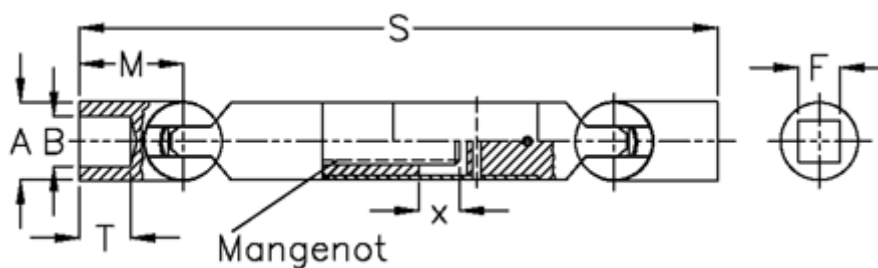

Varenummer: 078241042
Beskrivelse: Kugleled med udtræk 0.824.104.002
s=200 x=55 firkant 12

Mål

A	= 24
F	= 12
M	= 30.0
Mangenot	= 6x11x14
MD max. Nm	= 30
s	= 200
T	= 14
x	= 55